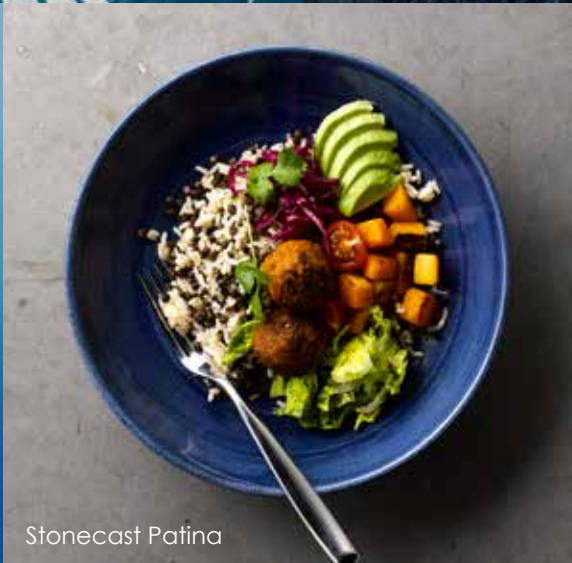

Blue Story

As a fresh and calming tone, blue is the world's favourite colour and is the ideal platform for stunning food presentation. The wide range of blue tones, from fresh sky blues to dusky teal, remain popular within interior design themes.

Como tono fresco y relajante, el azul es el color favorito del mundo y es la plataforma ideal para una presentación de comida asombrosa. La amplia gama de tonos azules, desde los azules celestes frescos hasta el verde azulado oscuro, sigue siendo popular dentro de los temas de diseño de interiores.

Da sempre sinonimo di fresco e rilassante, il blu è il colore più apprezzato al mondo ed è stato definito come base ideale per presentare il cibo. L'ampia gamma dei toni blu, dal cielo al turchese, si confermano la scelta più popolare tra gli interior design di tutto il mondo.

Ton frais et apaisant, le bleu est une des couleurs préférées. Cette palette infinie constitue la plate-forme idéale pour une présentation culinaire époustouflante. Toutes les déclinaisons des teintes bleutées restent très populaires dans les thématiques de design d'intérieur.

Als frischer und beruhigender Farbton ist Blau die Lieblingsfarbe der Welt und bietet die ideale Grundlage für eine beeindruckende Präsentation von Speisen. Die breite Palette an Blautönen, von frischem Himmelblau bis hin zu dunklem Türkis, ist in der Inneneinrichtung nach wie vor beliebt.

get the look...